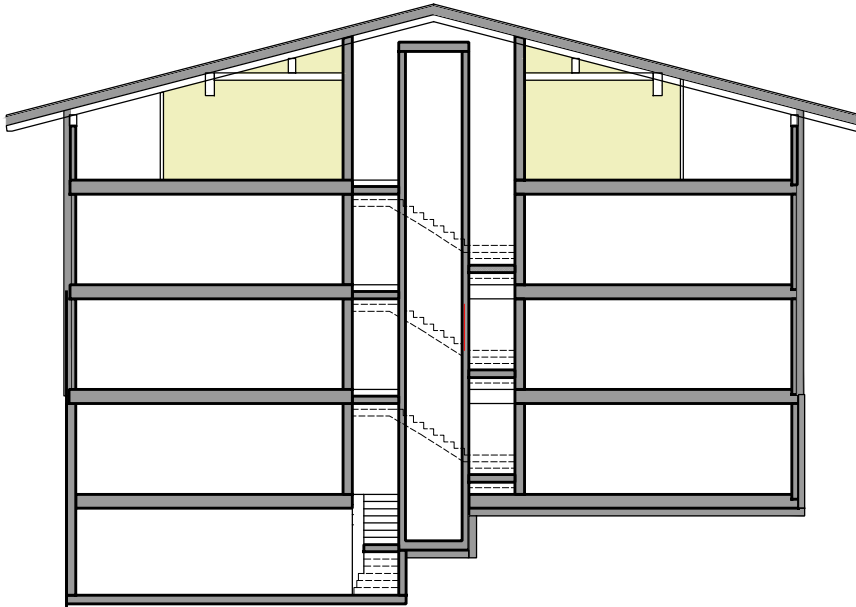

Immeuble "Le Lein"

Mayens de Saxon- Parcelles n°6022 + 6629

Appartement n°5 - 3  $\frac{1}{2}$  pièces

Combles

Coupe

Surfaces brutes :

SB plancher = ~ 119,20 m<sup>2</sup>

SB balcons = ~ 52,50 m<sup>2</sup>

SB cave = ~ 5,10 m<sup>2</sup>